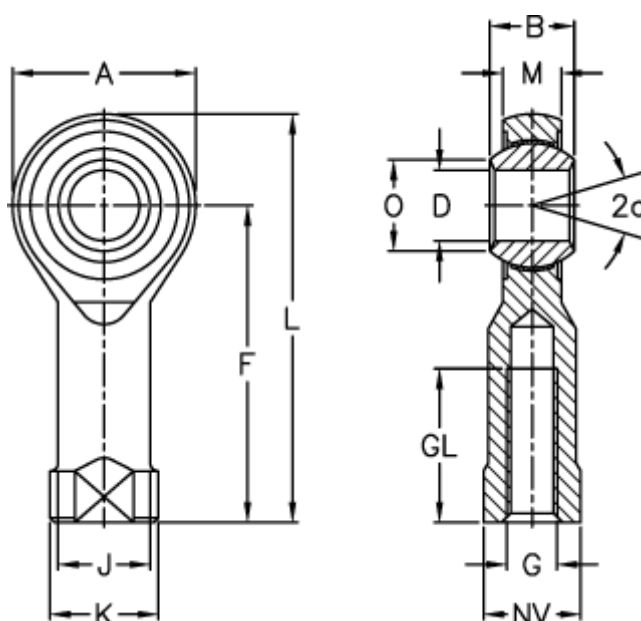

Varenummer: 03305016150
 Beskrivelse: Fluro ledhoved GILOW 16 16x1,5
 Med venstregevind

Mål

A	= 42	J	= 22	Vægt (g)
a (grader)	= 15	K	= 27	
B	= 21	L	= 85	
D	= 16	M	= 15	
Dynamisk belastning C (kN)	= 7	NV	= 22	
F	= 64	O	= 19.3	
G	= M16x1,5	Statisk belastning C0 (kN)	= 39	
GL	= 28	Tilladelige o/min	= Ikke velegnet til rotation	